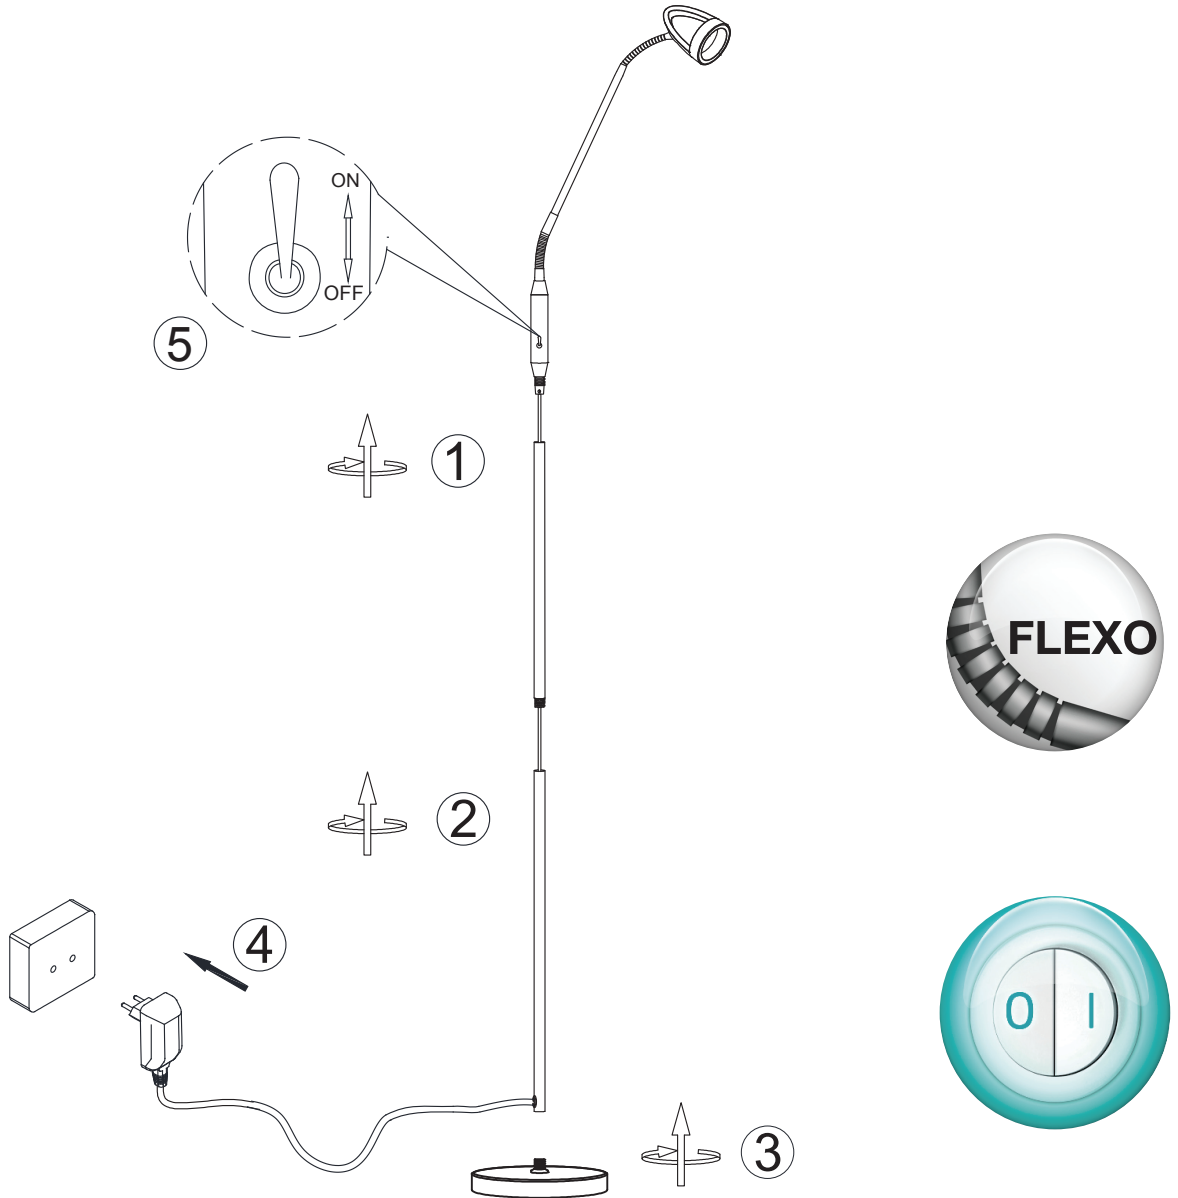

GLOBO

LIGHTING

www.globo-lighting.com

56006-1S

B

GLOBO Handels GmbH
Gewerbestr. 3
A-9184 Sankt Peter